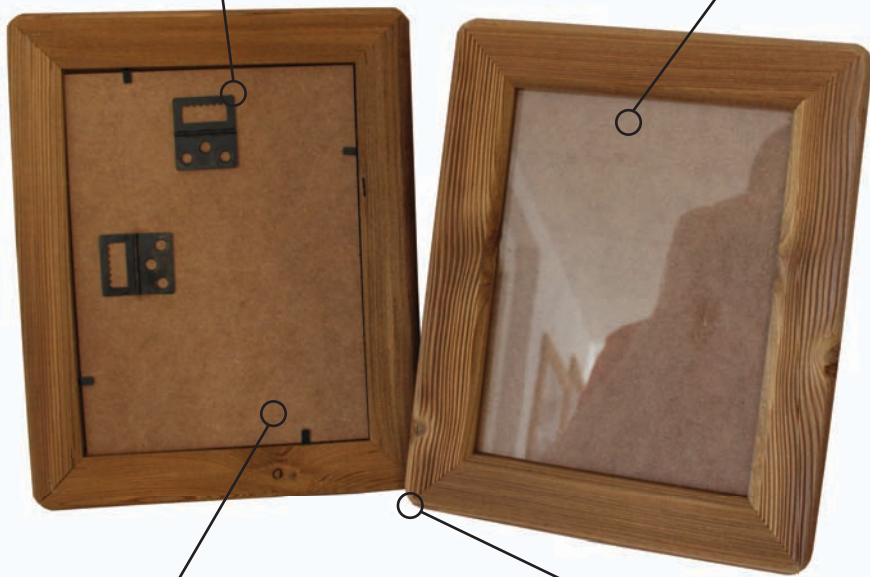

Miroir

Cadre photo

Baguette en Mèlèze thermorégulé brossé

Multiples dimensions en 2 largeurs de baguettes : 35 et 60 mm

Epaisseur de baguette : 20 mm

2 attaches murales

(2 attaches par côté sur grande dimensions)

Vitre en plexiglas 3 mm

Fond en MDF 3 mm

*Ponçage manuel des coins,
aspect rustique garanti*