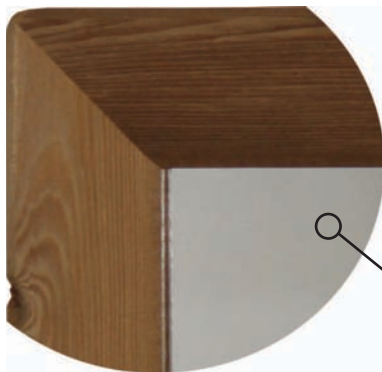

Miroir

Cadre photo

Baguette en Mèlèze thermorégulé brossé

Multiples dimensions en 2 largeurs de baguettes : 35 et 60 mm

Epaisseur de baguette : 20 mm

2 attaches murales

(2 attaches par côté sur grande dimensions)

Vitre en plexiglas 3 mm

Fond en MDF 3 mm

*Ponçage manuel des coins,
aspect rustique garanti*

*Plaque miroir
synthétique*

SARL CRESTUCE
54 Route de Peyriat
01430 MAILLAT
Tel : 0982418785

contact@esprit-cassecroûte.fr
esprit-cassecroûte.fr
facebook.com/espritchassecroûte